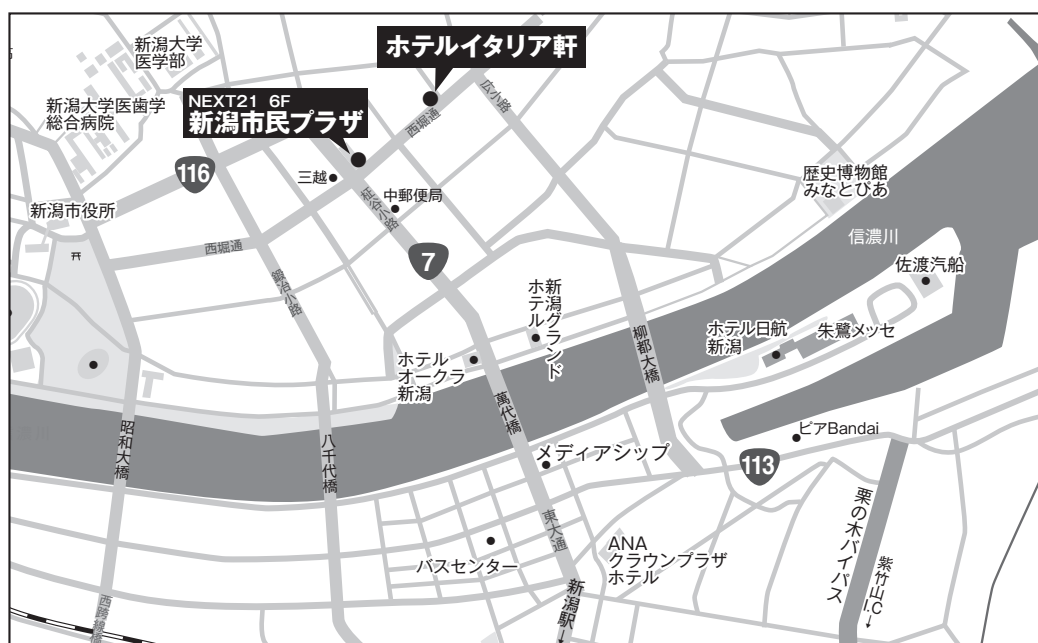

# 会場・交通のご案内

## 大会会場へのアクセス

### 新潟市民プラザ

- アクセス
- バス/JR新潟駅万代口（北口）駅前バスターミナルより、萬代橋ライン、浜浦町線、信濃町線、鳥屋野線、有明線、西小針線で「古町」バス停下車、徒歩1分

### ホテルイタリア軒

- アクセス
- タクシー/新潟駅から10分、新潟空港から25分
  - 車/新潟西ICから25分、新潟中央ICから25分
  - バス/JR新潟駅万代口より、「古町」下車後、徒歩で3分